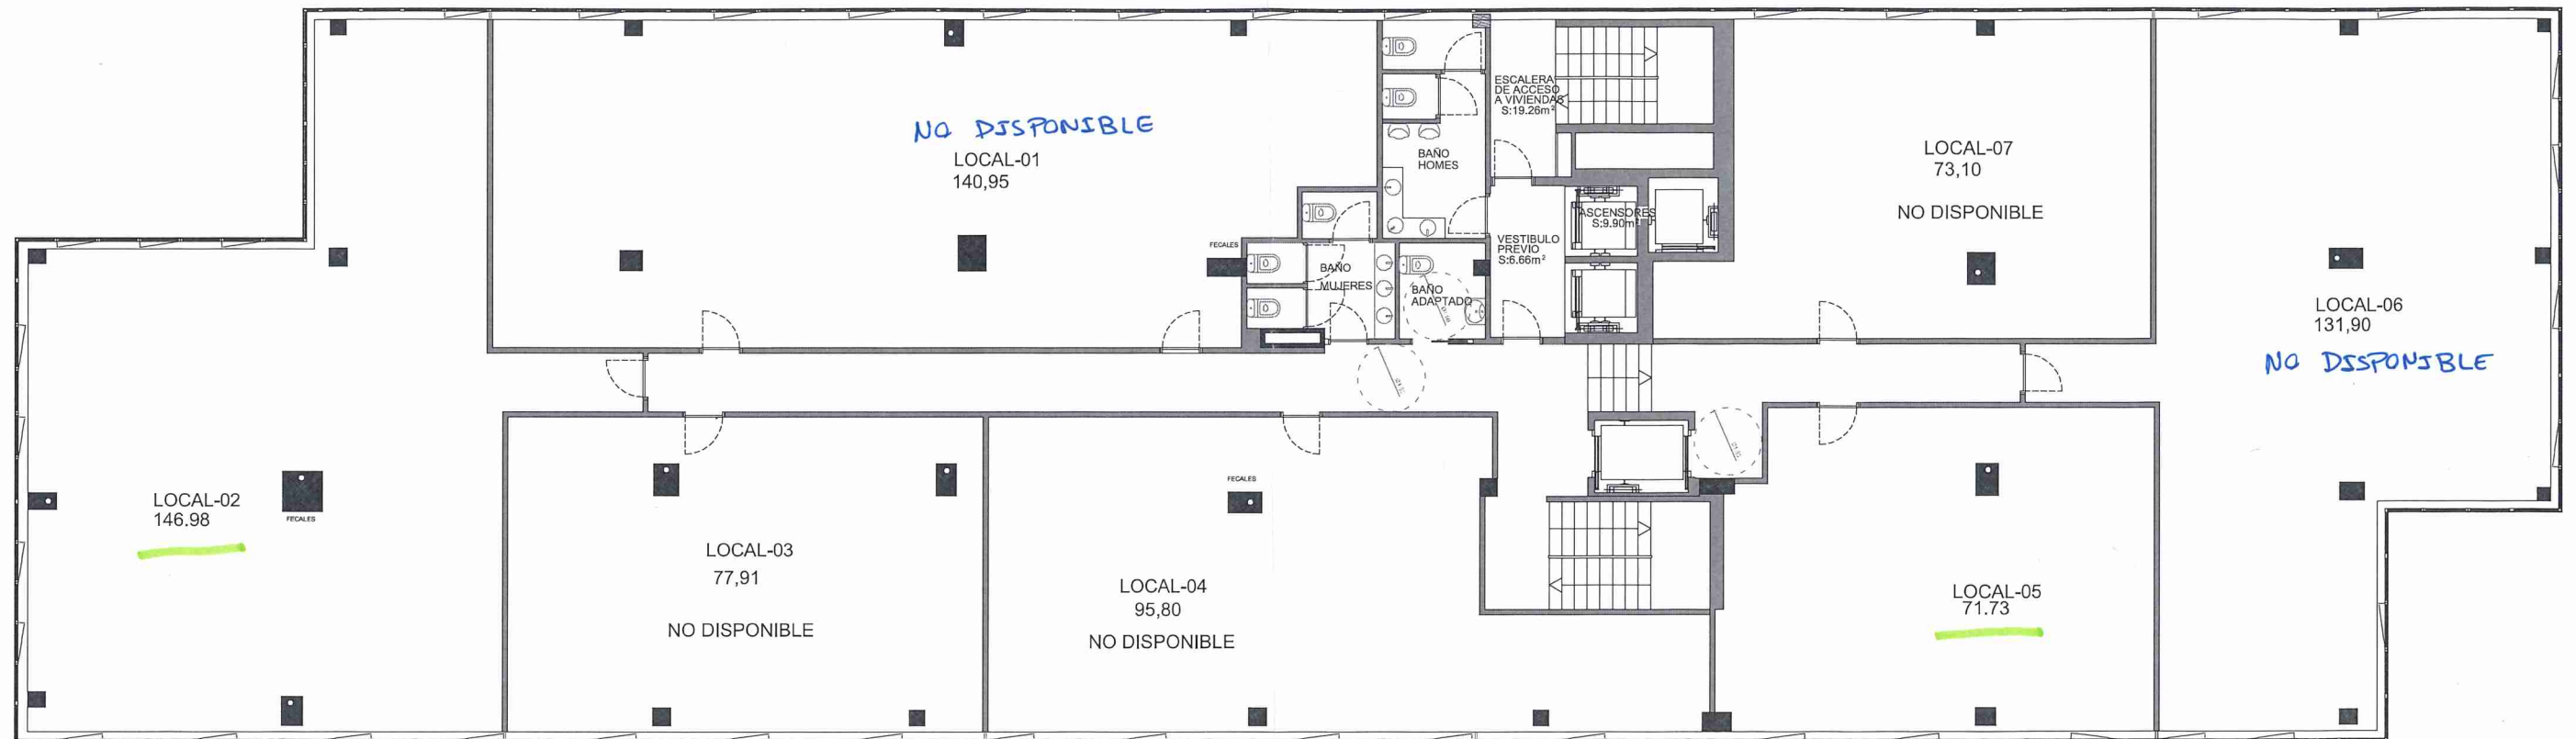

PLAZA VEIGA DA EIRA

ESCALA : 1/150

FACENDA GALEGA